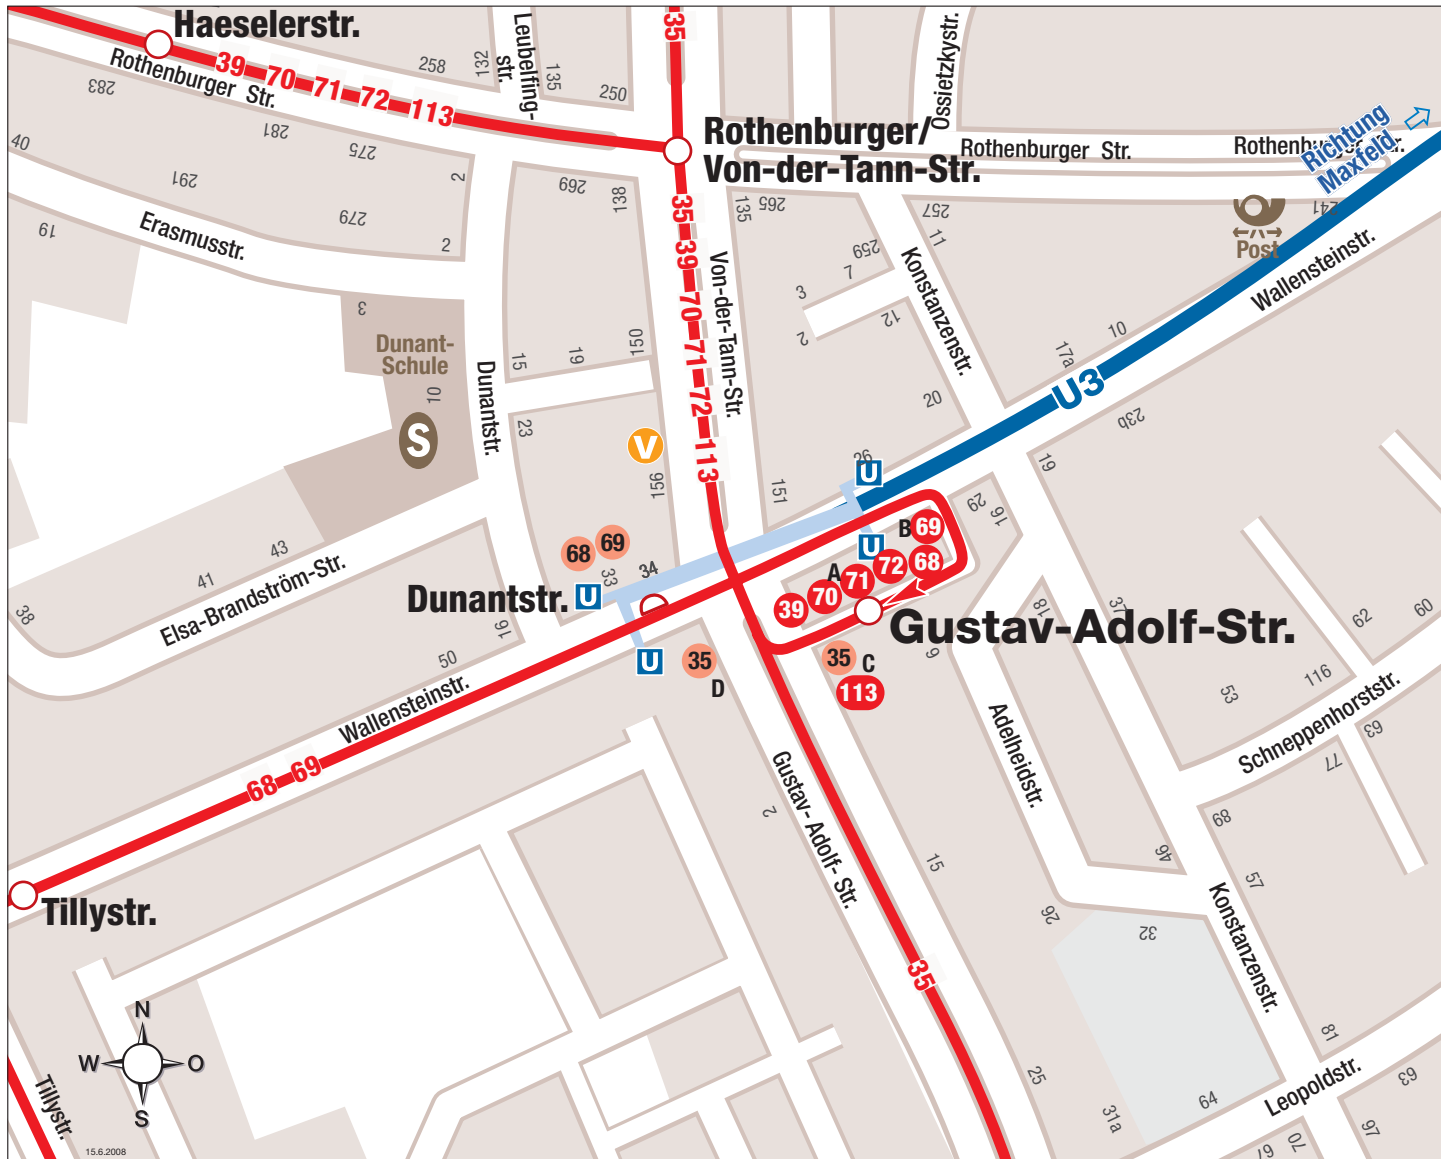

Umgebungsplan U-Bahnstation Nürnberg Gustav-Adolf-Str.

-  U-Bahn Zugang
-  Bus
-  Fahrkarten-Verkaufsstelle
Von-der-Tann-Straße 154

Gustav-Adolf-Straße

Linie	Richtung	Haltestelle
35	Hohe Marter  - Röthenbach 	D
35	Maximilianstraße  - Westfriedhof - Thon	C
39	Höfen - Stadtgrenze  - Maximilianstr. 	A
68	Schweinau  - Dianaplatz - Südfriedhof - Langwasser Mitte 	A
69	Großreuth b. Schweinau - Gebersdorf - Röthenbach 	B
70	Altenberg - Zirndorf Kneippallee	A
71	Altenberg - Oberasbach/Linder Siedlung	A
72	Altenberg - Zirndorf Real-schule	A
113	Großhabersdorf - Rügland/Unternbibert	C

Dunantstraße

Linie	Richtung
68	Schweinau  - Dianaplatz - Südfriedhof - Langwasser Mitte 
69	Großreuth b. Schweinau - Gebersdorf - Röthenbach 