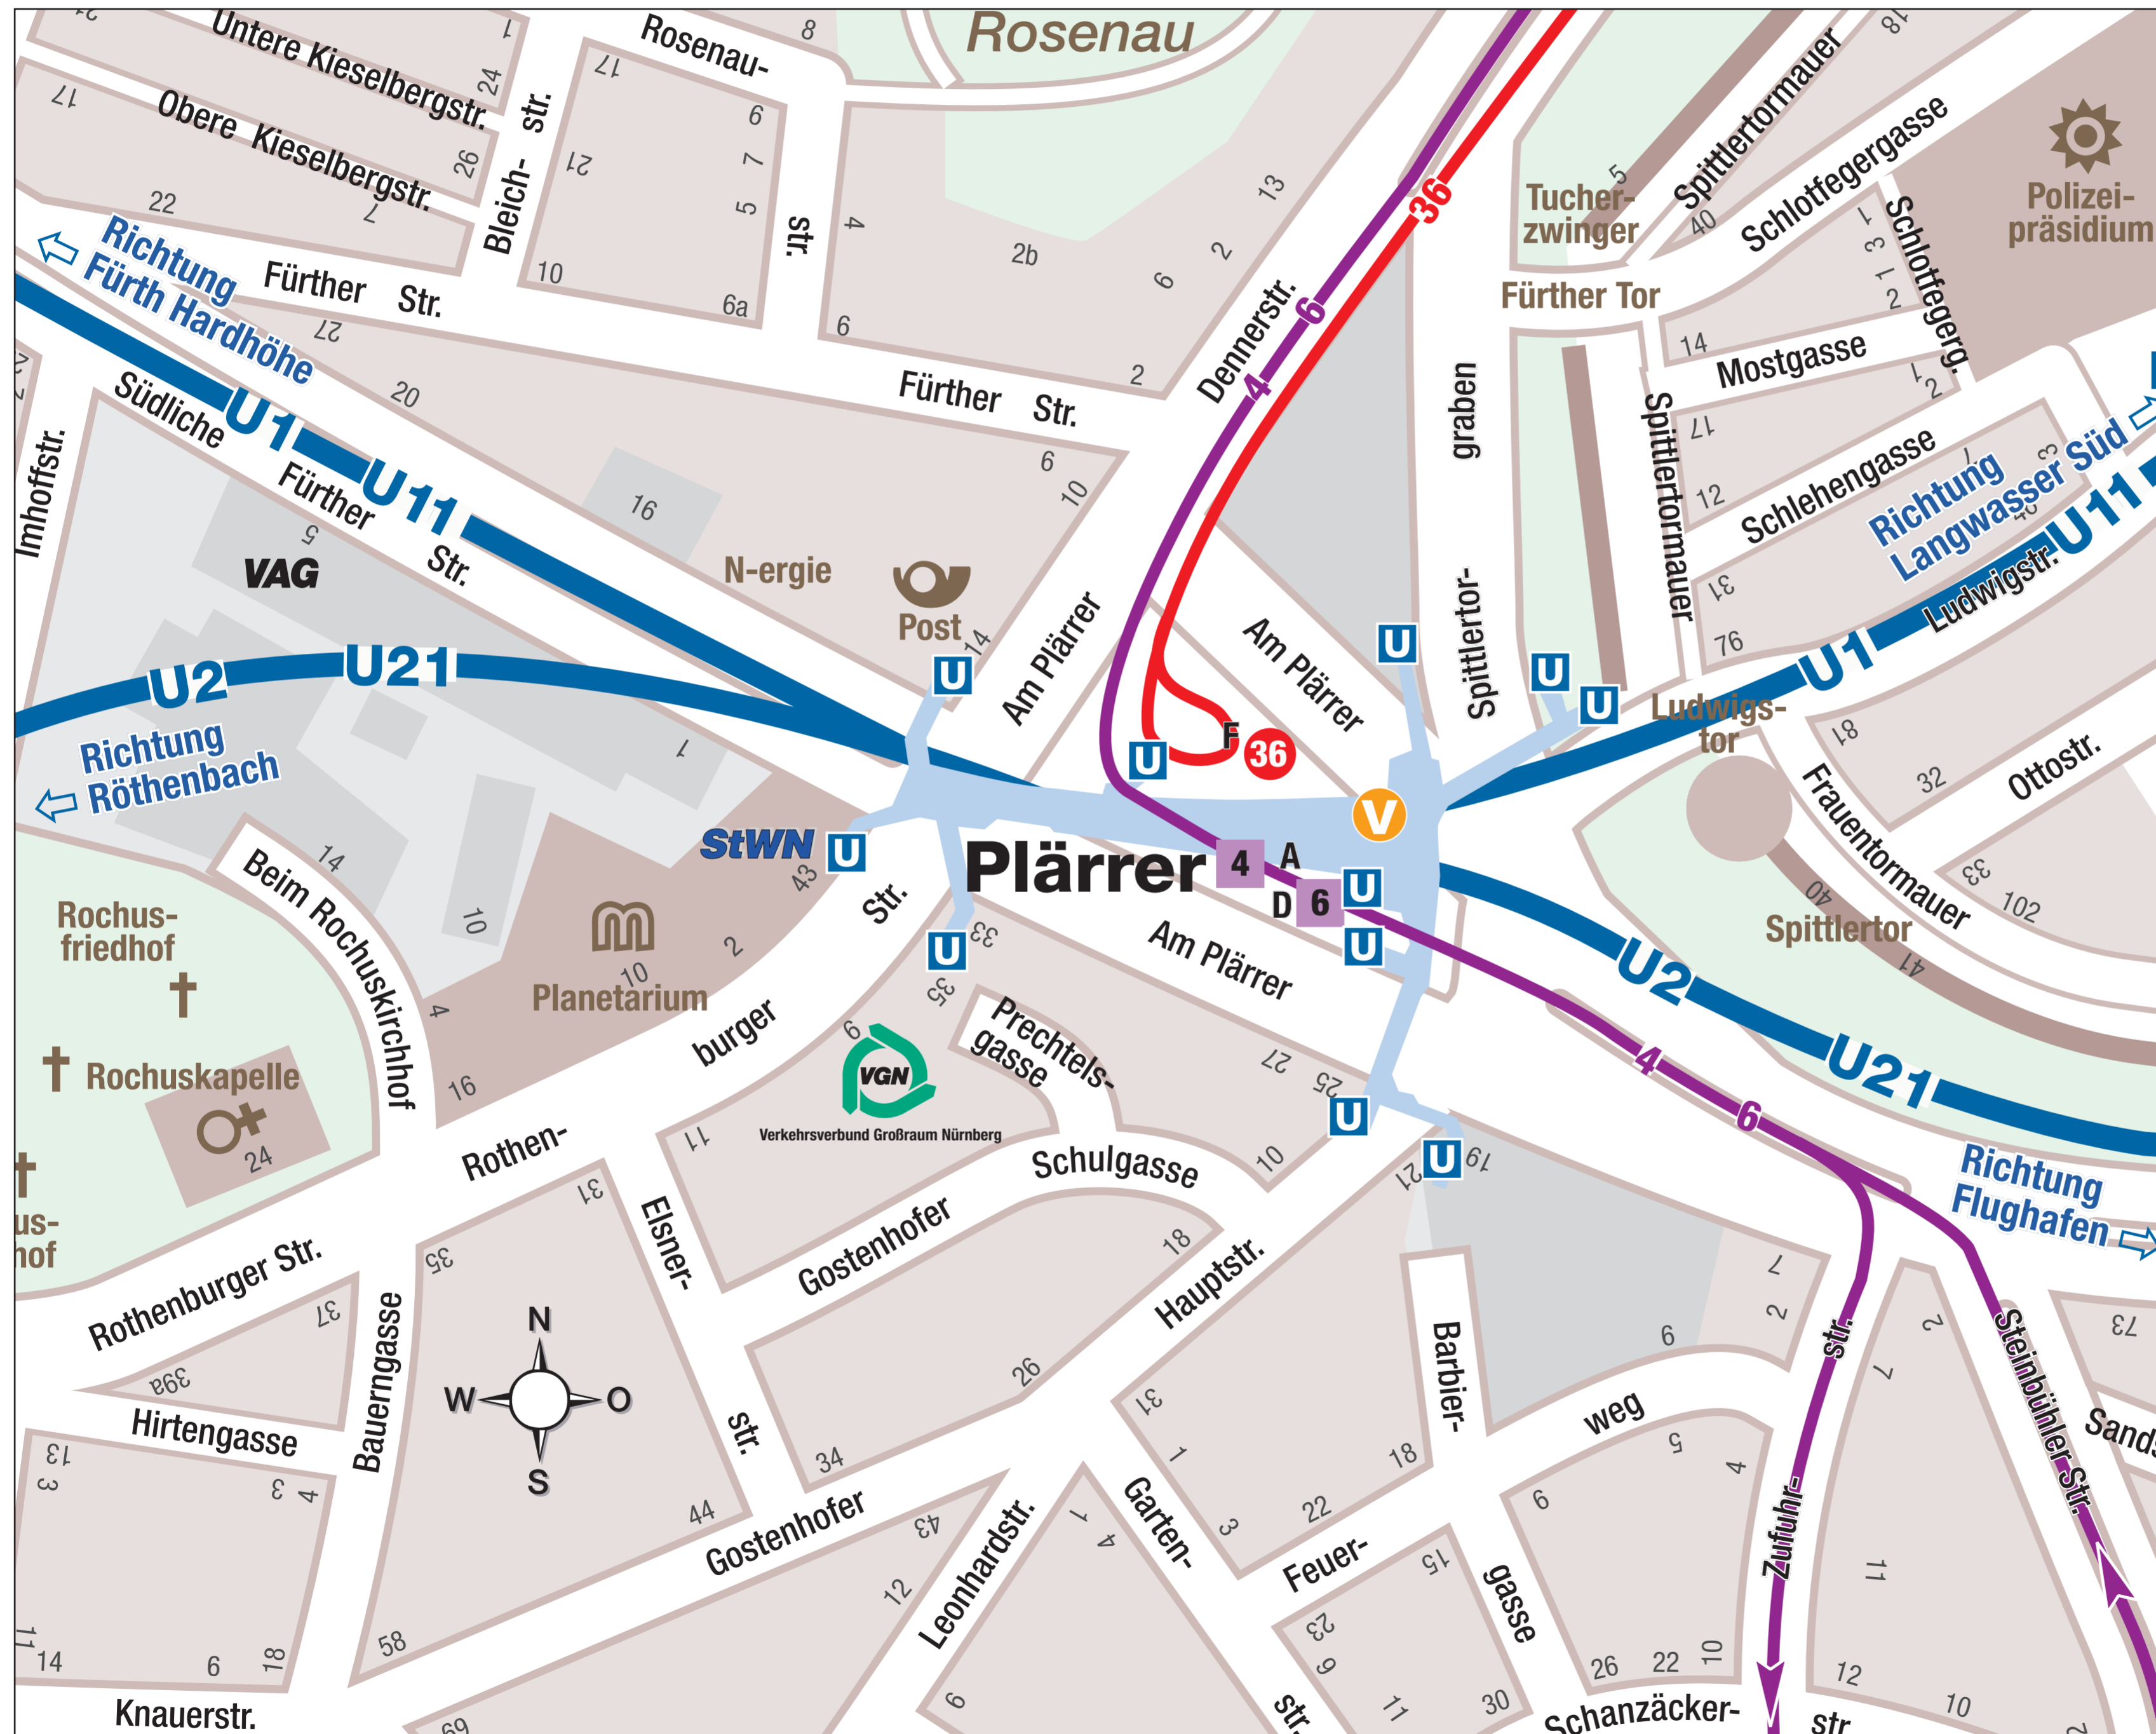

Umgebungsplan U-Bahnstation Nürnberg Plärrer

-  U-Bahn Zugang
-  Straßenbahn
-  Bus
-  Fahrkarten-Verkaufsstelle
Broox Coffe Spot und Backmarkt

Linie	Richtung	Haltestelle
4	Hallertor - Fr.-Ebert-Platz - Thon	A
4	Steinbühl  - Landgrabenstr. - Gibitzenhof	D
6	Hallertor - Westfriedhof	A
6	Steinbühl  - Landgrabenstr. - Aufseßplatz  -Doku-Zentrum D	D
36	Hallertor - Hauptmarkt - Rathaus - Rathenauplatz  - Dürrenhof  -Peterskirche - Meistersingerhalle - Doku-Zentrum	F