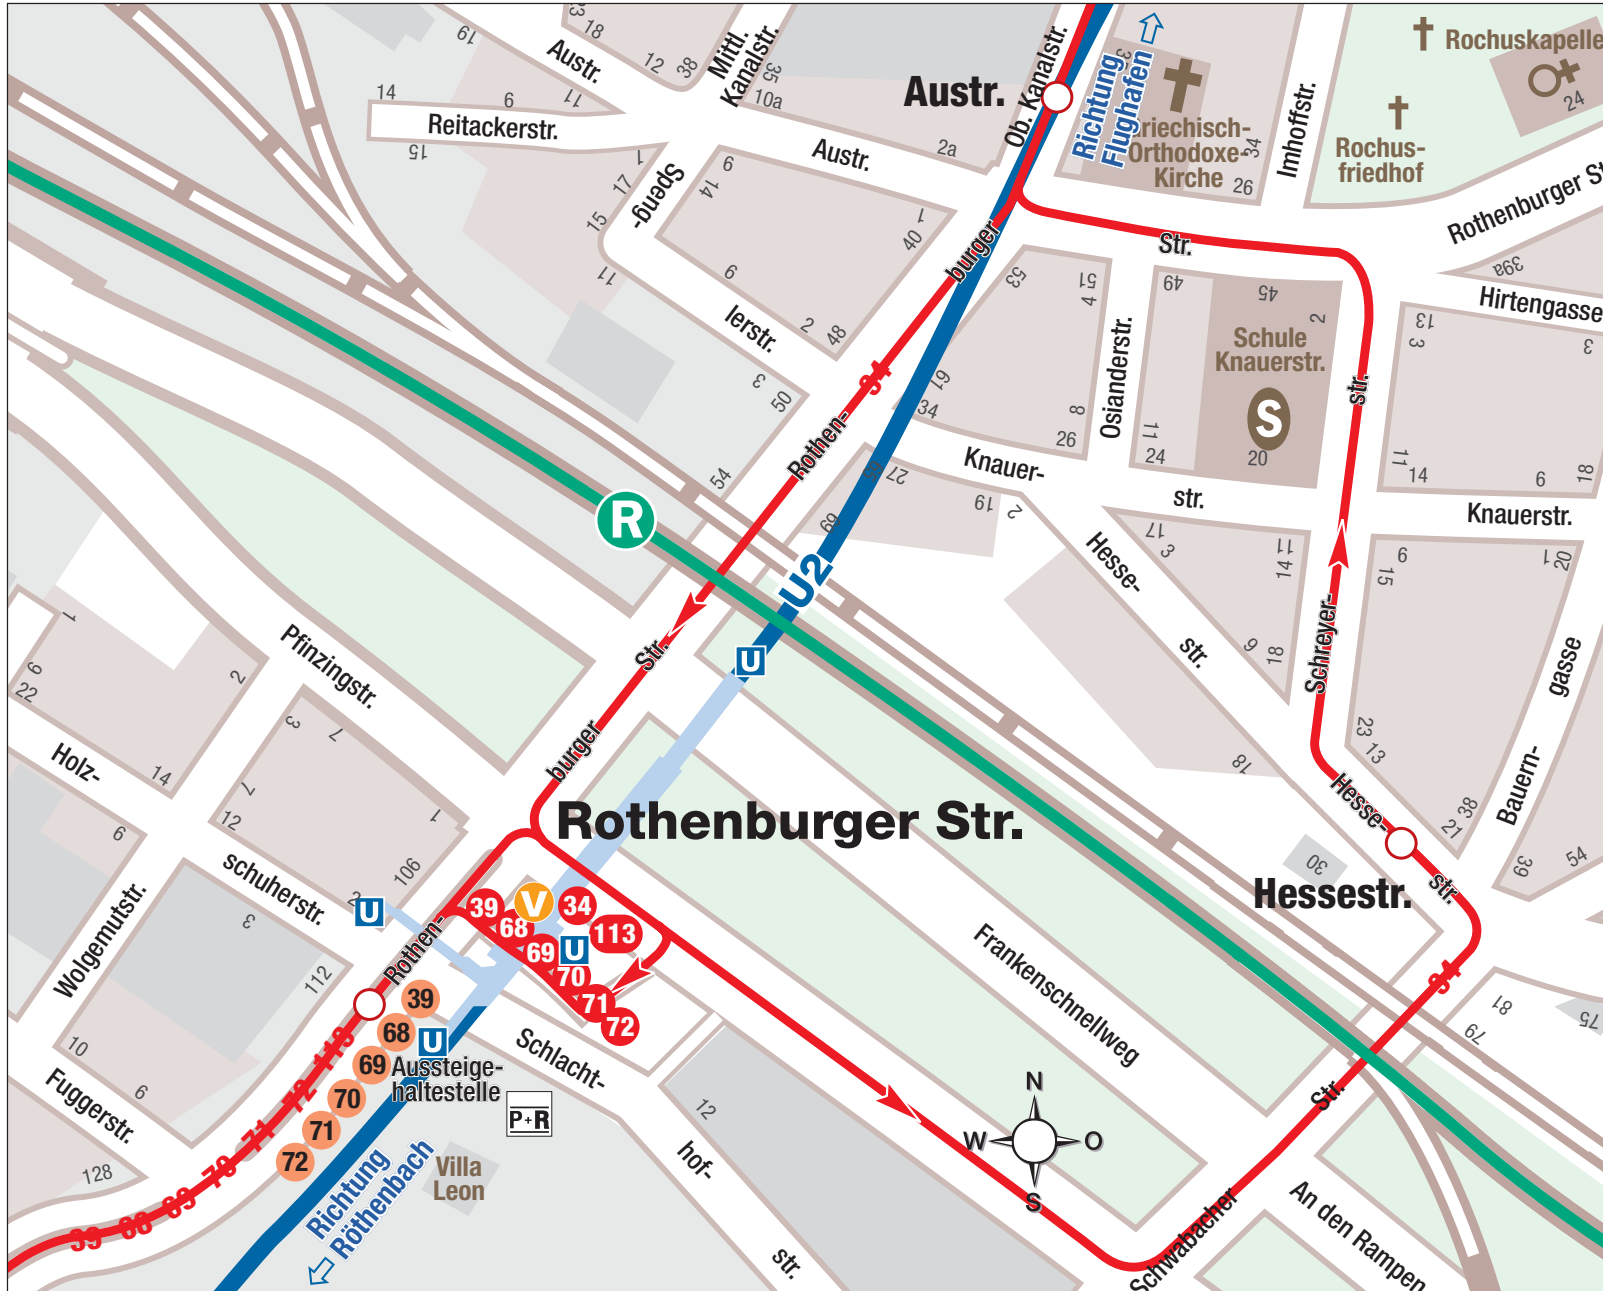

Umgebungsplan U-Bahn Station Nürnberg Rothenburger Straße

-  U-Bahn Zugang
-  Straßenbahn
-  Bus
-  Fahrkarten-Verkaufsstelle
U-Bahn Kiosk Rothenburger Str.

Linie	Richtung	Haltestelle
34	Gostenhof - Brückenstr. - Klinikum Nord - F.-Ebert-Platz	
39	Kleinreuth b. Schweinau - Stadtgrenze  - Wetzendorf - Maximilianstr. 	
68	G.-Adolf-Str. - Schweinau   - Straßburger Str. - Südfriedhof - Langwasser Mitte 	
69	Großreuth b. Schweinau - Südwestpark - Gebersdorf - Röthenbach	
70	Kleinreuth b. Schweinau - Fürth Süd - Zirndorf Kneippallee 	
71	Kleinreuth b. Schweinau - Fürth Süd - Altenberg - Oberasbach - Linder Siedlung	
72	Kleinreuth b. Schweinau - Fürth Süd - Zirndorf Realschule	
113	Zirndorf - Großhabersdorf - Rügland-Unternbibert	