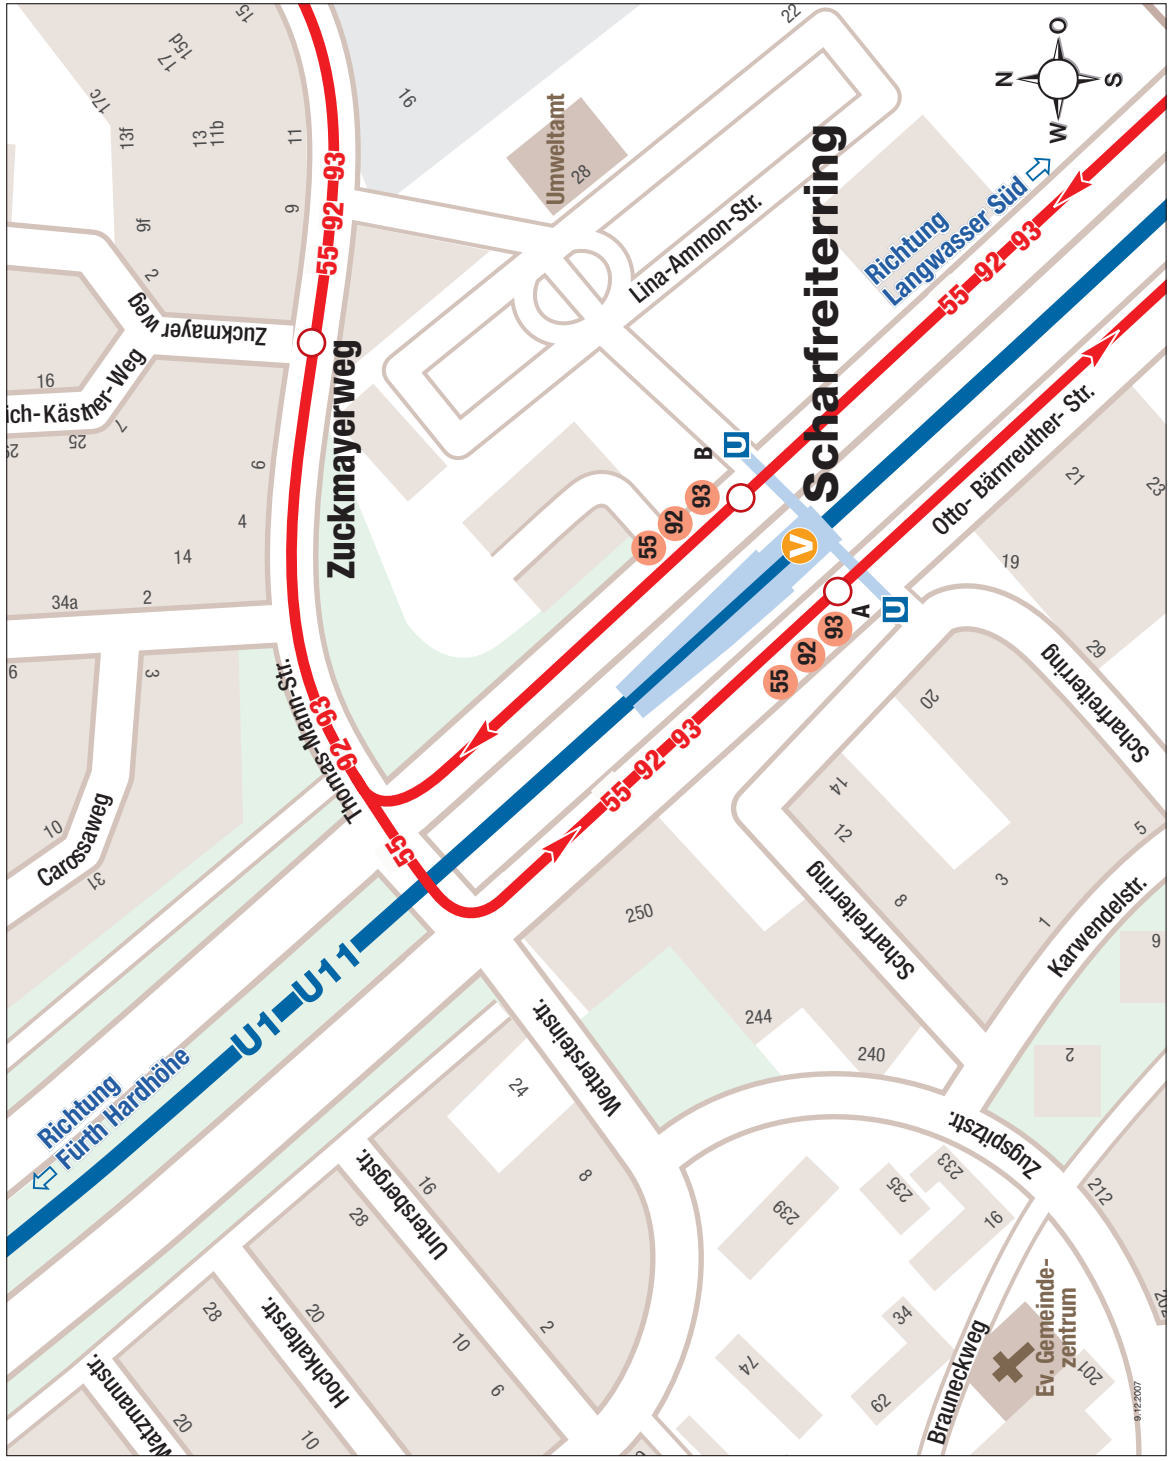

# Umgebungsplan U-Bahn U11 Scharfreiterring

-  U-Bahn Zugang
-  Bus
-  Fahrkarten-Verkaufsstelle
-  U-Bahn Kiosk

Linie	Richtung	Haltestelle
55	Langwasser Mitte	A
55	Frankenstation - Dutzendteich	B
92	Langwasser Mitte	A
92	Frankenstation - Dutzendteich	B
93	Langwasser Mitte	A
93	Frankenstation - Dutzendteich	B